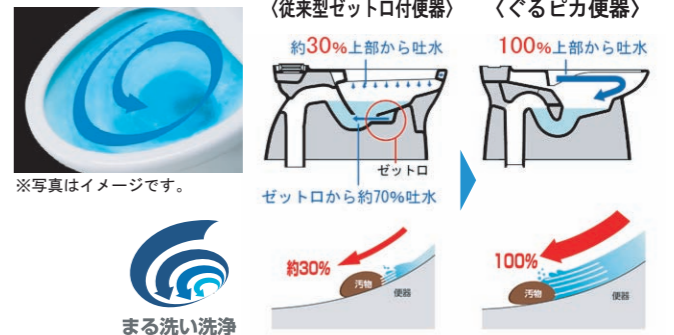

カラーバリエーション

壁リモコン

超節水ECO6

エコロジーでエコノミー。
大切な水をムダなく賢く節約します。

ECO6
超節水エコシックス

大洗浄 6 L、小洗浄 5 L の「超節水 ECO6 トイレ」。
旧来型便器※ (大 13 L) と比べ **60%** の節水を実現しました！
2日でおフロ 1 杯分以上 節約できます。
また、水道料金なら **年間約 12,000 円** もお得です。
※1989～2001年発売品

(おフロ 1 杯を 180 L で計算) 旧来型便器※ (大 13 L) ECO6 便器 (大 6 L / 小 5 L)

【試算条件】
4人家族 (男性 2 人・女性 2 人) で、大 1 回 / 人・日、小 3 回 / 人・日 使用した場合。
上下水道料金 265 円 / m³ [税込] (省エネ・防犯情報提供事業研究会によるガイドライン引用) で計算。

ぐるピカ便器

「ぐるピカ便器」はまる洗い洗浄！

水流がぐるりとしっかり回り、まるごと汚れを洗い流します。

「ぐるピカ便器」は汚れカット形状！

汚れる部分をまるごとカット。汚れが付着しても洗浄水がスッキリ洗い流します。

ゆったりワイド

ゆったりサイズの大型便器、大型便座です。

※当社従来品 (ベーシア) との比較です。

女性専用「レディスノズル」

おしりとは別の女性専用「レディスノズル」、やさしい安心・清潔設計です。