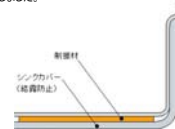

◆ ステンレストップ

美しく使用いただける、高い耐久性を実現したステンレストップ。表面はフツツとした美しい仕上がりのエンボス加工を施しています。