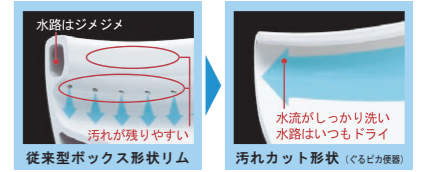

カラーバリエーション

壁リモコン

超節水ECO6

エコロジーでエコノミー。
大切な水をムダなく賢く節約します。

ECO6
超節水エコシックス

大洗浄 6 L、小洗浄 5 L の「超節水 ECO6 トイレ」。
旧来型便器※ (大 13 L) と比べ **60%** の節水を実現しました！
2日でおフロ 1 杯分以上 節約できます。
また、水道料金なら **年間約 12,000 円** もお得です。
※1989～2001年発売品

(おフロ 1 杯を 180 L で計算) 旧来型便器※ (大 13 L) ECO6 便器 (大 6 L / 小 5 L)

【試算条件】
4人家族 (男性 2 人・女性 2 人) で、大 1 回 / 人・日、小 3 回 / 人・日 使用した場合。
上下水道料金 265 円 / m³ [税込] (省エネ・防犯情報提供事業研究会によるガイドライン引用) で計算。

ぐるピカ便器

「ぐるピカ便器」はまる洗い洗浄！

水流がぐるりとしっかり回り、まるごと汚れを洗い流します。

「ぐるピカ便器」は汚れカット形状！

汚れる部分をまるごとカット。汚れが付着しても洗浄水がスッキリ洗い流します。

ゆったりワイド

ゆったりサイズの大型便器、大型便座です。

※当社従来品 (ベーシア) との比較です。

女性専用「レディスノズル」

おしりとは別の女性専用「レディスノズル」、やさしい安心・清潔設計です。