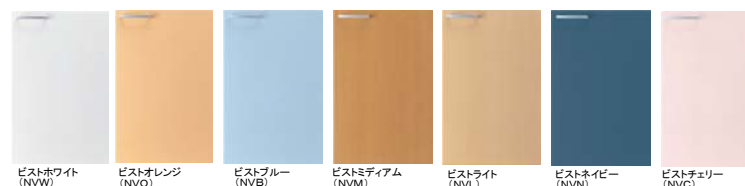

人造大理石
上質な空間を演出する人造大理石を採用。

ハイバックカウンター
水はねをガードし、汚れを予防。毎日のお手入れもカンタンです。

サイドガード
カウンターのフチに段差をつけて低い水を防ぎます。

ボウル一体型人造大理石製カウンター(カラー:フロストホワイト)
容量16L

フェイスカラーバリエーション

プレアシリーズ

オレフィン系化粧シート鏡面仕上げに、シンプルなライン取手の組み合わせ。シックな色合いから、優しいパステル調まで、幅広いカラーバリエーションも特長です。

- 化粧シート仕上げ(ダークミディアム・ホワイト) / オレフィン系化粧シート鏡面仕上げ(その他全て)

ビストシリーズ

汚れやキズに強く、お手入れも簡単なEB塗装の化粧板で、鮮やかに表面を仕上げました。形状は左右がアールになったシンプル形状。木目と抽象柄の、軽快でやわらかい色合いが魅力です。

- 特殊樹脂化粧板 / EBコート艶有り / クリーンコート仕上げ / 左右非対称加工

※商品写真は印刷の為、現物と異なる場合がございます。詳細は商品見本またはカットサンプル等でご確認ください。