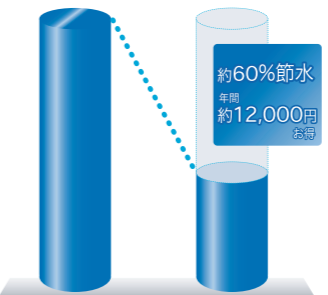

標準仕様

シャワートイレ一体型便器 ベーシアVXシャワートイレ

BC-370SXU
DT-B182XU

写真はカタログによるイメージです。見積り内容とは異なりますので、ご注意ください。

HYPER KILAMIC

2年保証

機能一覧

■ ■ ■ 洗浄機能 ■ ■ ■ - おしり洗浄 - ビデ洗浄 (ソフト) - ワイド洗浄 - マッサージ洗浄 - ノズル位置調整 ■ ■ ■ 快適機能 ■ ■ ■ - 暖房便座 - 便座ヒーターオートOFF - スローダウン便座 - ダイヤルリモコン	- 着座センサー - 点字対応 - パワー脱臭 ■ ■ ■ 清潔機能 ■ ■ ■ - まる洗い洗浄 - 汚れカット形状 - 女性専用レディスノズル - 便フタワンタッチ着脱 - 暖房便座コード内蔵 - サイドライン便座 - ハイパーキラミック (ISO抗菌準拠)	- 抗菌樹脂 (ISO抗菌準拠) - ノズルオートクリーニング - ノズル掃除 ■ ■ ■ 省エネ機能 ■ ■ ■ - スーパー節電 - ワンタッチ節電 - 電源スイッチ - 超節水ECO6 (大6L、小5L)

カラーバリエーション

超節水ECO6

エコロジーでエコノミー。
大切な水をムダなく賢く節約します。

ECO6
超節水エコシックス

大洗浄 6 L、小洗浄 5 L の「超節水 ECO6 トイレ」。
旧来型便器※ (大 13 L) と比べ **60%** の節水を実現しました！
2日でおフロ 1 杯分以上 節約できます。
また、水道料金なら **年間約 12,000 円** もお得です。
※1989～2001年発売品

(おフロ 1 杯を 180 L で計算) 旧来型便器※ (大 13 L) ECO6 便器 (大 6 L / 小 5 L)

【試算条件】
4人家族 (男性 2 人・女性 2 人) で、大 1 回 / 人・日、小 3 回 / 人・日 使用した場合。
上下水道料金 265 円 / m³ [税込] (省エネ・防犯情報提供事業研究会によるガイドライン引用) で計算。

ぐるピカ便器

「ぐるピカ便器」はまる洗い洗浄！

水流がぐるりとしっかり回り、まるごと汚れを洗い流します。

「ぐるピカ便器」は汚れカット形状！

汚れる部分をまるごとカット。汚れが付着しても洗浄水がスッキリ洗い流します。

ゆったりワイド

ゆったりサイズの大型便器、大型便座です。

※当社従来品 (ベーシア) との比較です。

女性専用「レディスノズル」

おしりとは別の女性専用「レディスノズル」、やさしい安心・清潔設計です。

マッサージ洗浄

洗浄の強さを強弱交互に噴出します。

ノズルオートクリーニング

使う前と後にノズルを根元からしっかり洗います。

埋込収納棚

埋込式だからトイレ空間は広々。小物もすっきりと収納できます。

※収納イメージ

カラーバリエーション

- KJ
- KA
- WA

タオルリング

ハイパーキラミック

公的に認められた JIS 抗菌。細菌を寄せつけません。