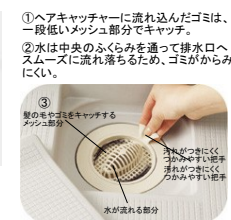

優美なシェルに抱かれるくつろぎ。

首筋までを優しく包み込む、やわらかな曲線。手足を伸ばせる、ゆとりあるサイズのマティーナS。シェルスタイルの優美な浴槽に抱かれて、心地良いバスタイムを満喫できます。

カラーコーディネート

壁 (フロントパネル)	シャイニーホワイト(SW)	シャイニーブルー(SB)	シャイニーエロー(SY)	シャイニーグレー(SG)	ローズスクエア(RQ)	ラベンダースクエア(LG)
	スタックグレー(GR)	スタックベージュ(BE)	グラスストライプ(GP)	ビームラティス(BT)	カービングウッド(KU)	ローレットグレー(RO)
	マリンストライプ(MP)	ホルドストライプ(WP)	ドルクスウッド(DF)	タチアン(TW)	カクテルピンク(LP)	カクテルグリーン(LG)

壁 (サイドパネル)	コスミックホワイト(KW)
	グレイッシュホワイト(GW)
床	グレイッシュホワイト(GW)

商品特徴

■ シェルスタイル浴槽

新型のシェルスタイル浴槽は、一般スタンダードサイズの浴槽よりも大きく設計しているため、手足をゆとりと伸ばして入浴できます。首筋まで包み込む柔らかな曲線の背もたれ部が特長です。

■ ヘアキャッチャー

カラーコーディネート

FRP浴槽

アルバートルホワイト [アルバートルホワイト]	ナチュラルベージュ(NB) [アルバートルホワイト]
フォレストグリーン(FG) [アルバートルホワイト]	ミルキーエロー(MY) [アルバートルホワイト]

※ [ ]内、口の色はカウンターカラーです。

標準仕様

■ スマートカウンター

使いやすさ、お手入れのしやすさを考えて設計したスマートカウンター。カウンター内の水は下部から排水できる設計です。また、洗面器置き台は取り外して掃除できます。

■ 水栓

■ 鏡付ヒートン栓

■ そうかいフロア

滑りにくく、乾きやすい、安心＆快適仕様のそうかいフロアを採用。床に濡れないので、洗い場を広く使ってお手入れも簡単です。

■ クリアオープン棚 (ホワイト)2段

取り外しが出来てお手入れしやすい使い勝手の良い収納棚。

■ ホリゾンミラー

■ タオル掛け

■ ドア (折れ戸)

開口高さ2050mm。開口幅670mmだからスムーズで安全な出入りが可能です。

■ シャワー

■ ニギリバー

■ 出入り口段差

■ 照明

■ フラット天井

■ フロフタ

■ 換気扇

■ 窓枠