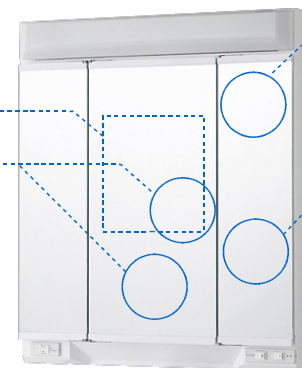

スライド収納タイプ
使い勝手のいいスライドタイプ。下段にはバケツも収納でき、十分な容量を確保しています。

DLAS-75S※
W750 × D500 × H1000
※には扉カラー品番が入ります。

多彩な収納が魅力の ミラーキャビネット

曇り止めヒーター

ティッシュBOX
ティッシュBOX(厚さ5.5cmまで)がタテ置き・ヨコ置きどちらでも入ります。

可変トレイ(8ヶ)
収納物に応じて自由に高さを調節できます。取り外して洗えるので清潔です。