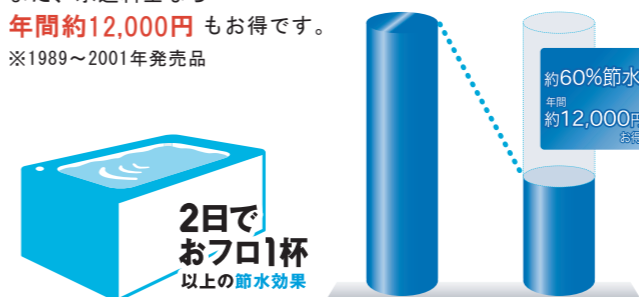

カラーバリエーション

壁リモコン

超節水ECO6

エコロジーでエコノミー。
大切な水をムダなく賢く節約します。

ECO6
超節水エコシックス

大洗浄 6 L、小洗浄 5 Lの「超節水ECO6トイレ」。
旧来型便器※ (大13 L) と比べ **60%** の節水を実現しました！
2日でおフロ1杯分以上 節約できます。
また、水道料金なら **年間約12,000円** もお得です。
※1989~2001年発売品

(おフロ1杯を180Lで計算) 旧来型便器※ (大13L) ECO6便器 (大6L/小5L)
【試算条件】
4人家族 (男性2人・女性2人) で、大1回/人・日、小3回/人・日使用した場合。
上下水道料金265円/㎡ [税込] (省エネ・防犯情報提供事業研究会によるガイドライン引用) で計算。

ゆったりワイド

ゆったりサイズの大型便器、大型便座です。

※当社従来品 (ベーシア) との比較です。

女性専用「レディスノズル」