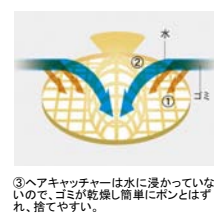

■ ヘアキャッチャー

ゴミ取り部分に髪の毛やゴミがたまって、水がその上を流れるように設計されました。