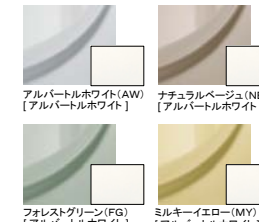

■ シェルスタイル浴槽

新型のシェルスタイル浴槽は、一般スタンダードサイズの浴槽よりも大きく設計しているため、手足をゆとりと伸ばして入浴できます。首筋まで包み込む柔らかな曲線の背もたれ部が特長です。

■ ヘアキャッチャー

ゴミ取り部分に髪の毛やゴミがたまって、水がその上を流れるように設計されました。

カラーコーディネート

FRP浴槽

※ []内、口の色はカウンターカラーです。

標準仕様