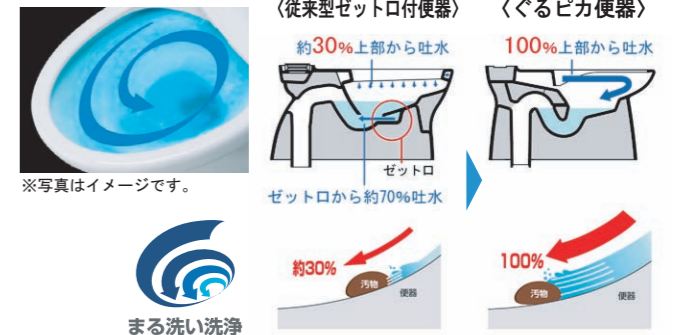

カラーバリエーション

壁リモコン

超節水ECO6

エコロジーでエコノミー。
大切な水をムダなく賢く節約します。

ECO6
超節水エコシックス

大洗浄 6 L、小洗浄 5 Lの「超節水ECO6トイレ」。
旧来型便器※ (大13 L) と比べ **60%** の節水を実現しました！
2日でおフロ1杯分以上 節約できます。
また、水道料金なら **年間約12,000円** もお得です。
※1989~2001年発売品

(おフロ1杯を180Lで計算) 旧来型便器※ (大13L) ECO6便器 (大6L/小5L)
【試算条件】
4人家族 (男性2人・女性2人) で、大1回/人・日、小3回/人・日使用した場合。
上下水道料金265円/㎡ [税込] (省エネ・防犯情報提供事業研究会によるガイドライン引用) で計算。

ゆったりワイド

ゆったりサイズの大型便器、大型便座です。

※当社従来品 (ベーシア) との比較です。

女性専用「レディスノズル」

おしりとは別の女性専用「レディスノズル」、やさしい安心・清潔設計です。

ぐるピカ便器

「ぐるピカ便器」はまる洗い洗浄！

水流がぐるりとしっかり回り、まるごと汚れを洗い流します。

「ぐるピカ便器」は汚れカット形状！

汚れる部分をまるごとカット。汚れが付着しても洗浄水がスッキリ洗い流します。

マッサージ洗浄

洗浄の強さを強弱交互に噴出します。