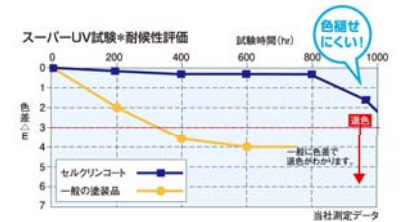

塗膜に親水機能を付加することで、外壁表面が汚れよりも水となじみを良くする「セルクリンコート」。この親水機能のおかげで雨など汚れと外壁表面の間に水が入り込んで、汚れを自然に洗い流します。光触媒などと異なり、太陽光を必要としないため、北面、日陰、夜間でも効果を発揮します。

「セルフクリーニング機能付外装材の親水性の効果とメカニズム」

セルフクリーニング機能付外装材

色あせにくい!!

通常サイディングは毎日の紫外線や熱の影響で樹脂が劣化し、表面の光沢が失われ、色あせが進行します。「セルクリンコート※」はアクリルシリコンベースに様々な調合を重ねた水系の塗装で優れた耐候性を発揮します。

※「セルクリンコート」は安心の塗膜10年保障が可能です。

メンテナンス費が経済的です!!

耐候性に非常に優れた「セルクリンコート」は、塗り替えやメンテナンスの回数が少なく、結果的に経済的です。

※親水性フッ素による塗り替えは鋭意開発中です。

塗膜の種類と特徴

塗膜名称	親水面	耐候性グレード	塗膜保証	防汚染(セルフクリーニング)機能	防藻・防カビ機能	採用商品
セルクリンコート	親水シリコンアクリル	AAA	10年	○	-	15X、15X+アクリル デザインパーテック・デザインーズシリーズ該当品