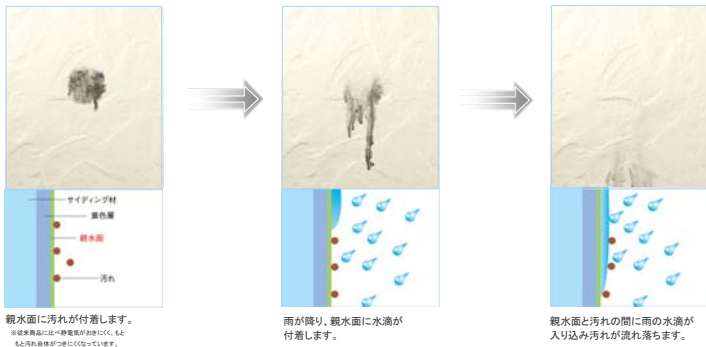

塗膜に親水機能を付加することで、外壁表面が汚れよりも水となじみを良くする「セルクリンコート」。この親水機能のおかげで雨など汚れと外壁表面の間に水が入り込んで、汚れを自然に洗い流します。光触媒などと異なり、太陽光を必要としないため、北面、日陰、夜間でも効果を発揮します。

「セルフクリーニング機能付外装材の親水性の効果とメカニズム」

セルフクリーニング機能付外装材

色あせにくい!!

通常サイディングは毎日の紫外線や熱の影響で樹脂が劣化し、表面の光沢が失われ、色あせが進行します。「セルクリンコート※」はアクリルシリコンベースに様々な調合を重ねた水系の塗装で優れた耐候性を発揮します。