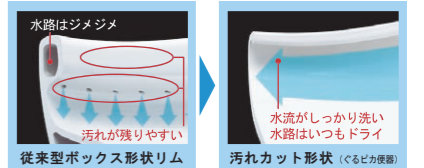

(おフロ1杯を180Lで計算) 旧来型便器※ (大13L) ECO6便器 (大6L/小5L)
【試算条件】
4人家族 (男性2人・女性2人) で、大1回/人・日、小3回/人・日使用した場合。
上下水道料金265円/㎡ [税込] (省エネ・防犯情報提供事業研究会によるガイドライン引用) で計算。

ゆったりワイド

ゆったりサイズの大型便器、大型便座です。

※当社従来品 (ベーシア) との比較です。

女性専用「レディスノズル」

おしりとは別の女性専用「レディスノズル」、やさしい安心・清潔設計です。

ぐるピカ便器

「ぐるピカ便器」はまる洗い洗浄！

水流がぐるりとしっかり回り、まるごと汚れを洗い流します。

「ぐるピカ便器」は汚れカット形状！

汚れる部分をまるごとカット。汚れが付着しても洗浄水がスッキリ洗い流します。

マッサージ洗浄

洗浄の強さを強弱交互に噴出します。